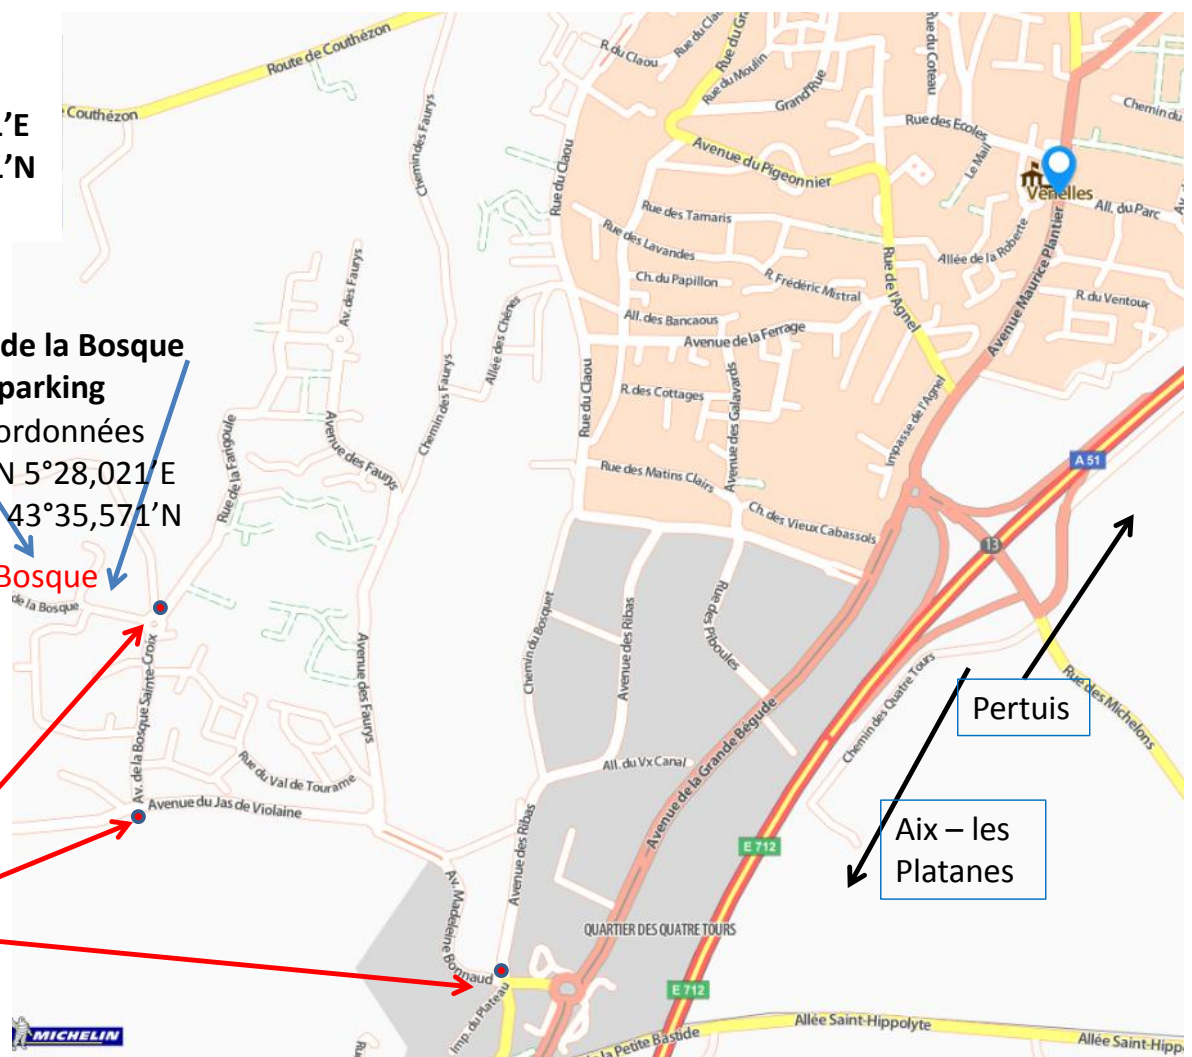

Plans pour atteindre la Salle de la Bosque en venant de la sortie « Venelles » de l'autoroute

Coordonnées
LON 5°28,021'E
Lat 43°35,571'N

Salle de la Bosque
Cimetière, parking
Coordonnées
LON 5°28,021'E
Lat 43°35,571'N

Chemin de la Bosque

flèches
cimetièrre

Cimetière,
parking
Salle de la
Bosque
LON 5°28,021'E
Lat 43°35,571'N
Chemin de la
Bosque